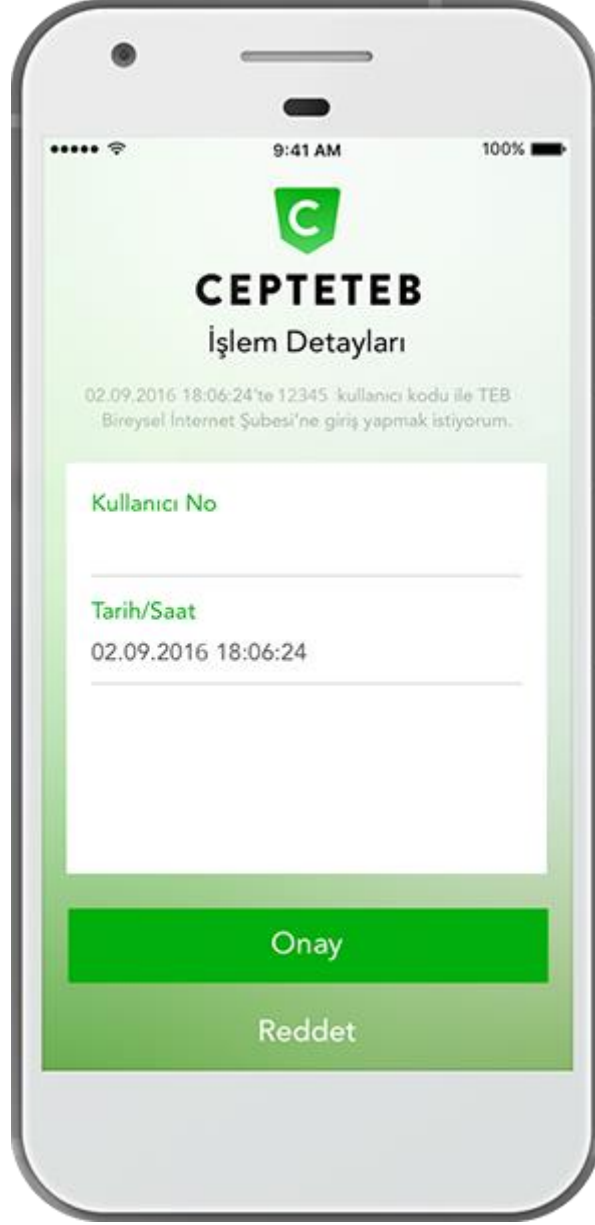

Cep Pratik Şifre Nasıl Kullanılır?

Bildirimleriniz kapalı ise mobil uygulama içinde ana menüde yer alan pratik şifre menüsünden ilerleyebilirsiniz

Cep Pratik Şifre Nasıl Kullanılır?

Pratik Şifre içinde yer alan "Onay Bekleyen İşlem"

butonuna basarak devam edebilirsiniz

Cep Pratik Şifre Nasıl Kullanılır?

**Daha önce çizim ile giriş seçtiyseniz,
doğrulama için çizim sorulur.**

Cep Pratik Şifre Nasıl Kullanılır?

Onay bekleyen işleminiz varsa detayları