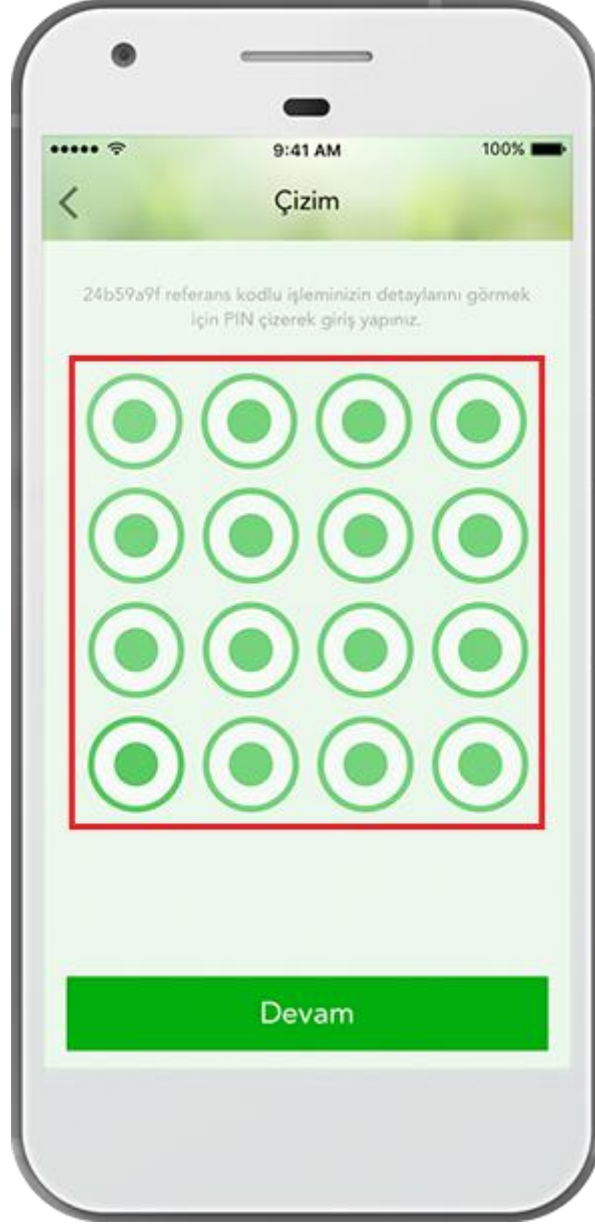

Cep Pratik Şifre Nasıl Kullanılır?

Bildirimleriniz kapalı ise mobil uygulama içinde ana menüde yer alan pratik şifre menüsünden ilerleyebilirsiniz

Cep Pratik Şifre Nasıl Kullanılır?

Pratik Şifre içinde yer alan "Onay Bekleyen İşlem"

butonuna basarak devam edebilirsiniz

Cep Pratik Şifre Nasıl Kullanılır?

**Daha önce çizim ile giriş seçtiyseniz,
doğrulama için çizim sorulur.**

Cep Pratik Şifre Nasıl Kullanılır?

Onay bekleyen işleminiz varsa detayları